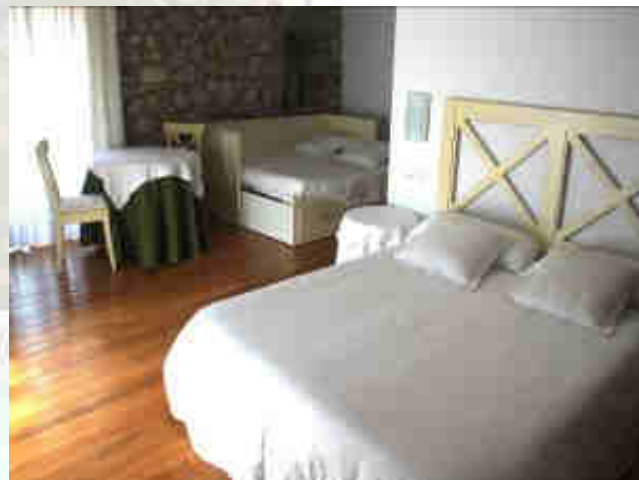

Dades de contacte:

Montserrat Recolons - 654358437
info@castellpobladelillet.com

Alvaro Del Río - 656839637
alvaro@castellpobladelillet.com

www.castellpobladelillet.com